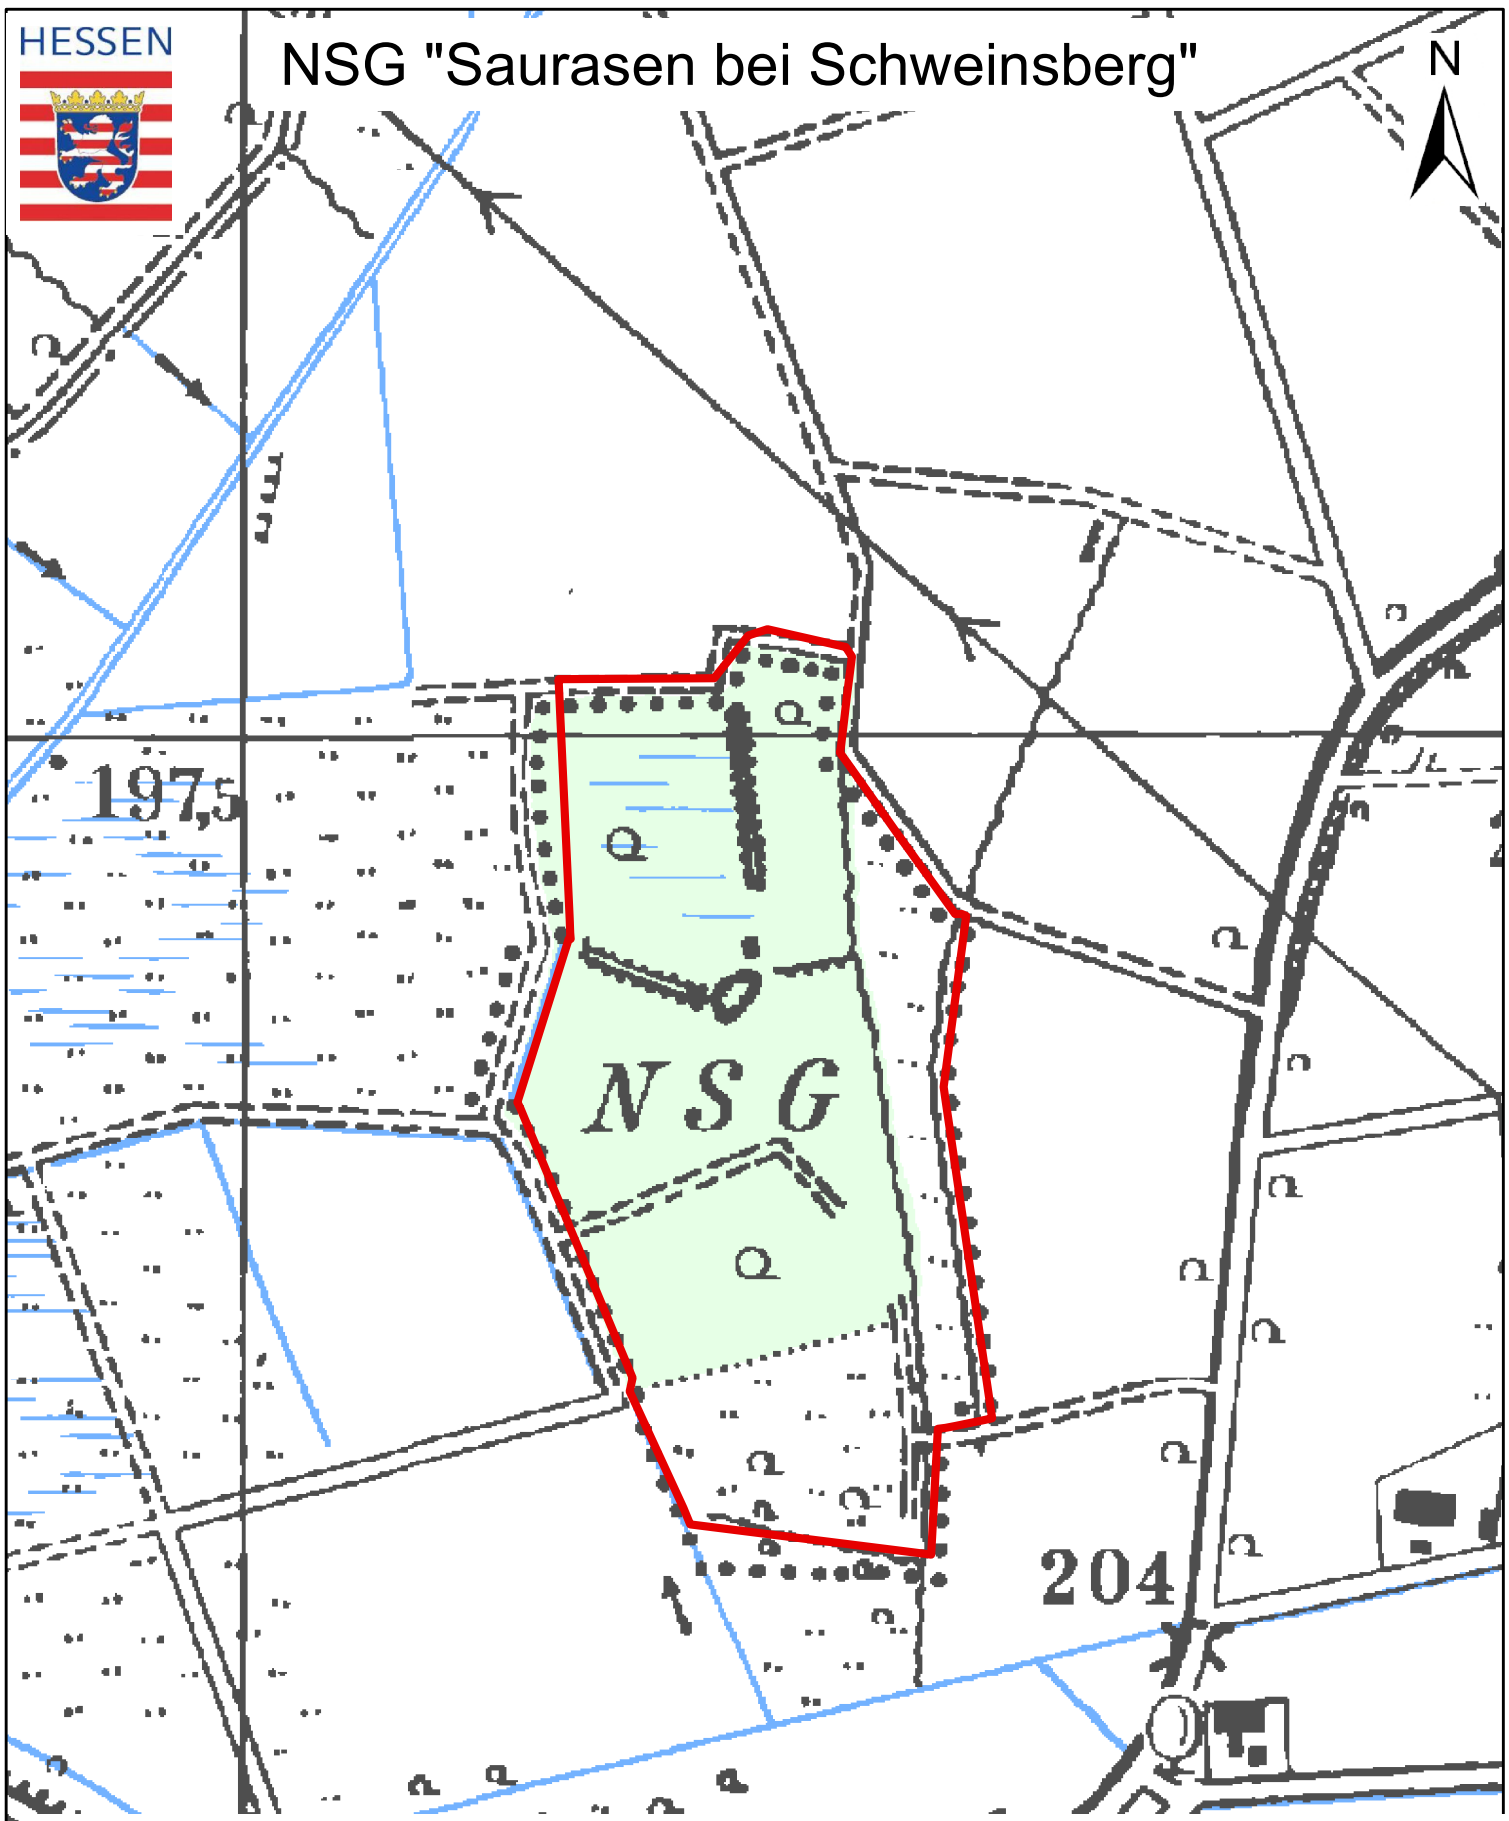

HESSEN

NSG "Saurasen bei Schweinsberg"

N

Kartographie: Regierungspräsidium Gießen V 53.2

Kartengrundlage: Topographische Karte 1:25.000, Blatt 5219
mit Genehmigung des Hessischen Landesamtes für
Bodenmanagement und Geoinformation.

 Naturschutzgebiet (NSG)